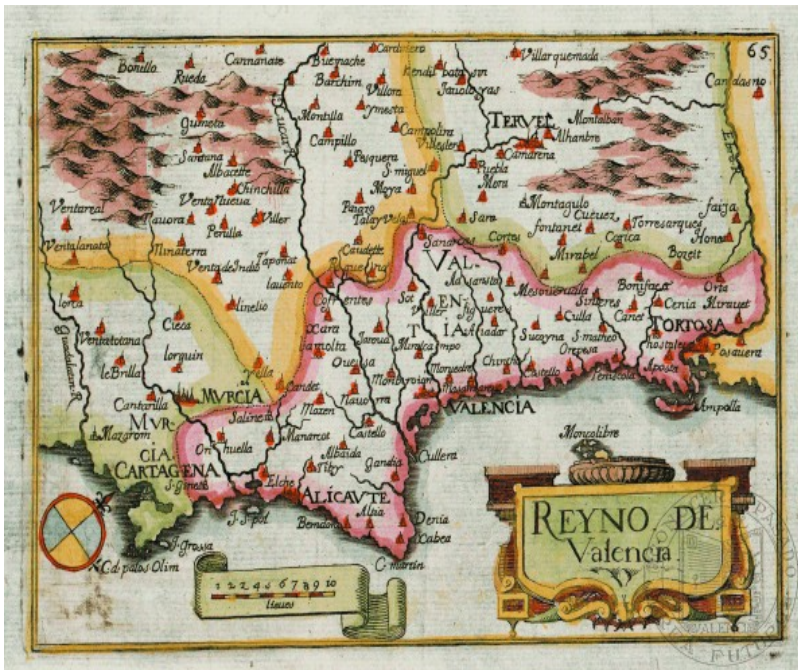

Mapes del Regne de Valencia

Escrit per Miguel Rodrigo
dimecres, 26 - maig - 2010 17:22

□

La Universitat Politècnica de València exposa una col·lecció valiosíssima sobre mapes i portulans a on destaquen per la seua qualitat i importància històrica mapes originals del Regne de València. Es tracta d'una exposició permanent que l'Escola Tècnica Superior d'Enginyeria Geodèsica, Cartogràfica i Topogràfica disposa en una de les sales del seu edifici del Campus de Vera.

Mapes del Regne de Valencia

Escrit per Miguel Rodrigo
dimecres, 26 - maig - 2010 17:22

Mapes del Regne de Valencia de Gerhard Kremer i Abraham Oertel

Mapes del Regne de Valencia

Escrit per Miguel Rodrigo
dimecres, 26 - maig - 2010 17:22