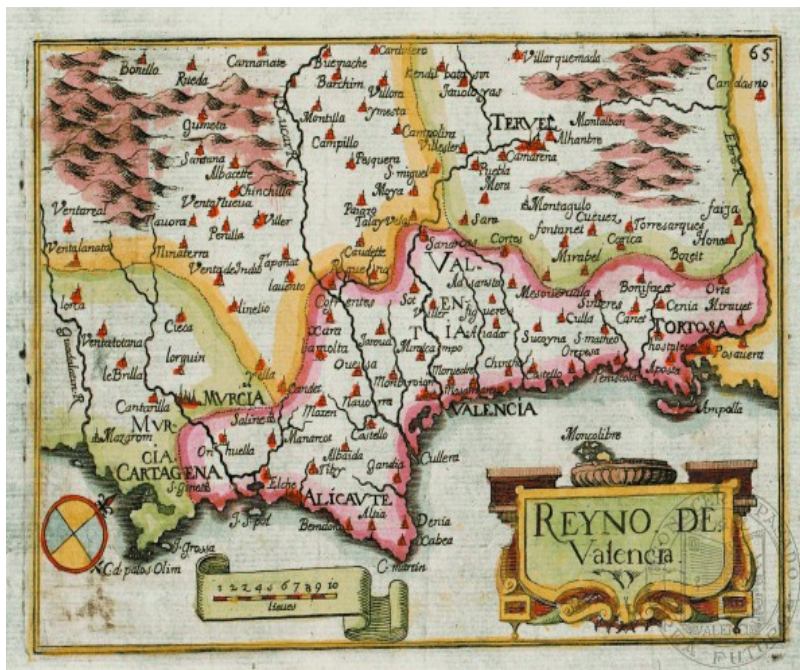

Mapes del Regne de Valencia

Escrit per Miguel Rodrigo
dimecres, 26 - maig - 2010 17:22

Escrit per Miguel Rodrigo
dimecres, 26 - maig - 2010 17:22